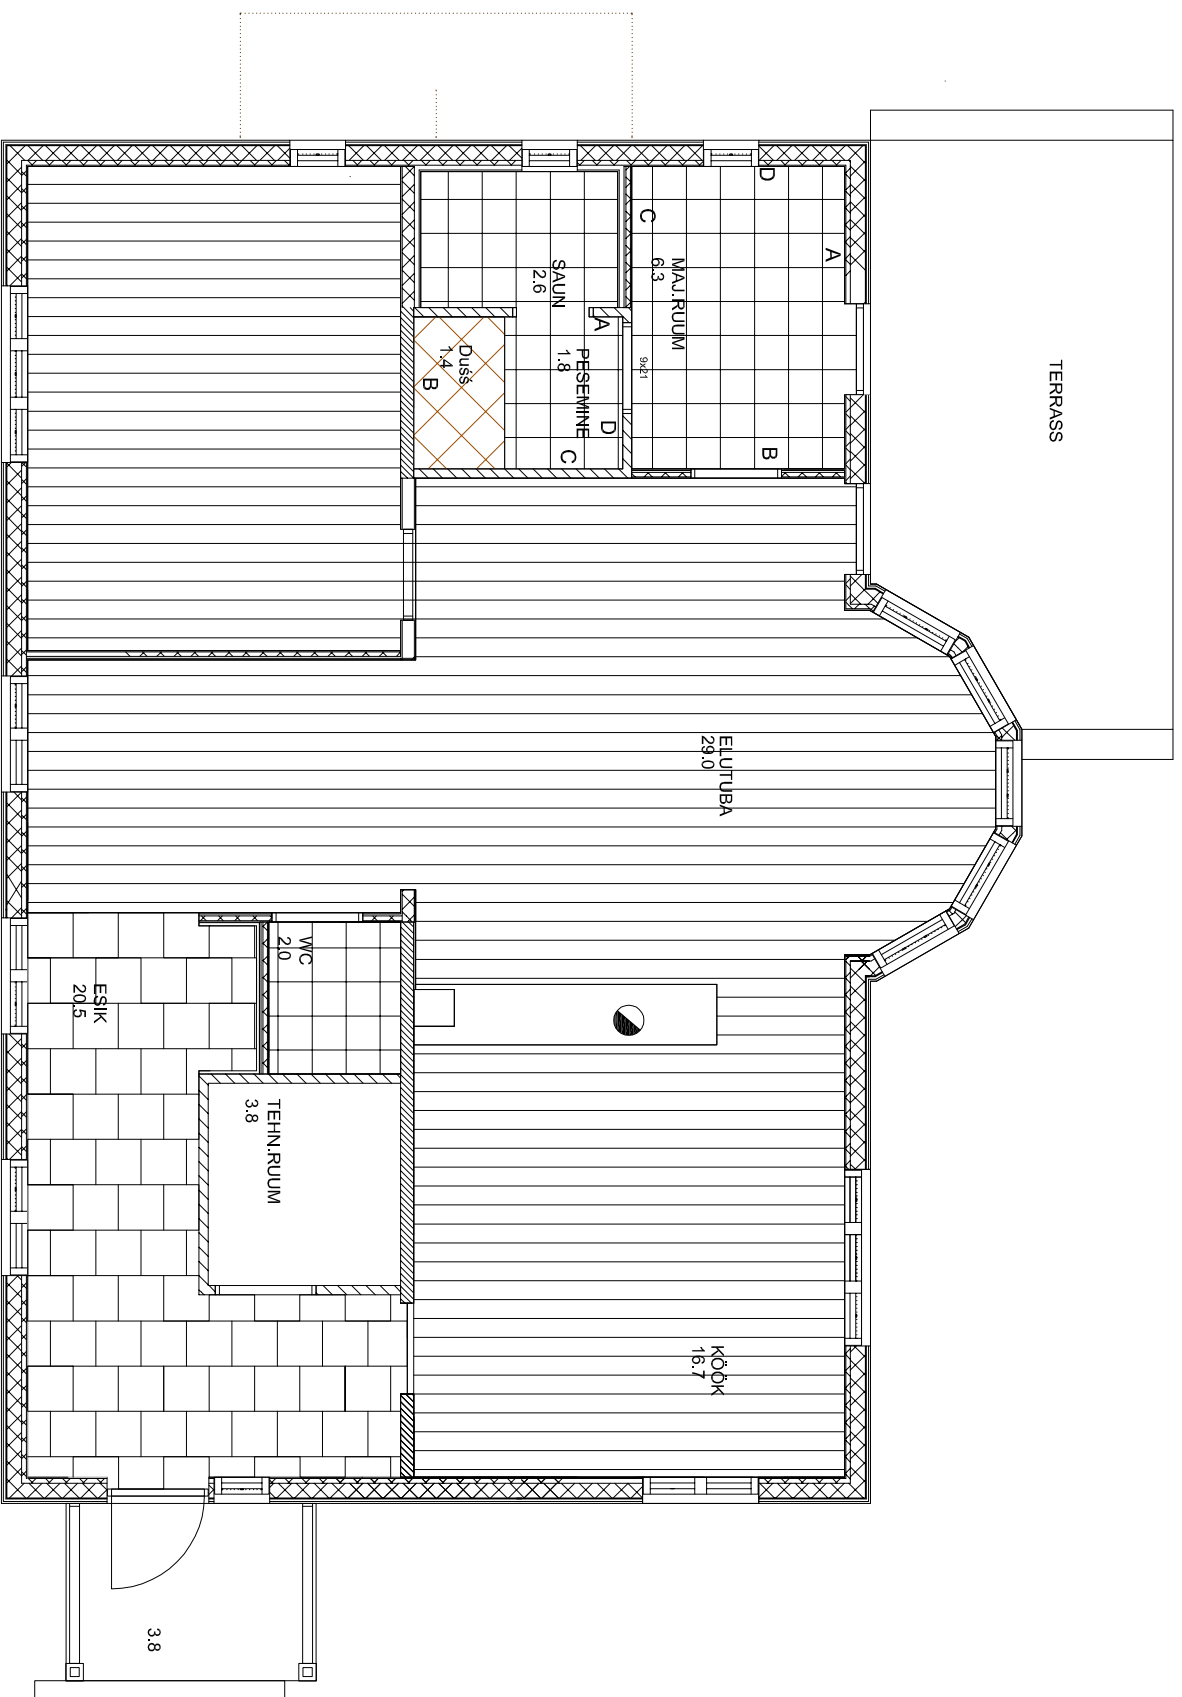

ESIMISE KORRUSE PÕRANDATE PLAAN

Laudparkett TEKA Tamm,
1-liipiline, valge õli,
14x127x1085mm, ESPAK

75m² (sisaldab 5%
lisamaterjali)(koos
2.korrusega kokku 135m²)

Ivory Tusk, Pastorelli
450x450mm
Triston OÜ
15 m²(u.78tk) (Sisaldab 5%
lisamaterjali)

Plytka podlogowa Aldea R.3
448x448 Triston OÜ
13,6 m² (Sisaldab 5%
lisamaterjali)

Plytka podlogowa Aldea R.1
448x448 Triston OÜ
1.5 m² (Sisaldab 5%
lisamaterjali)