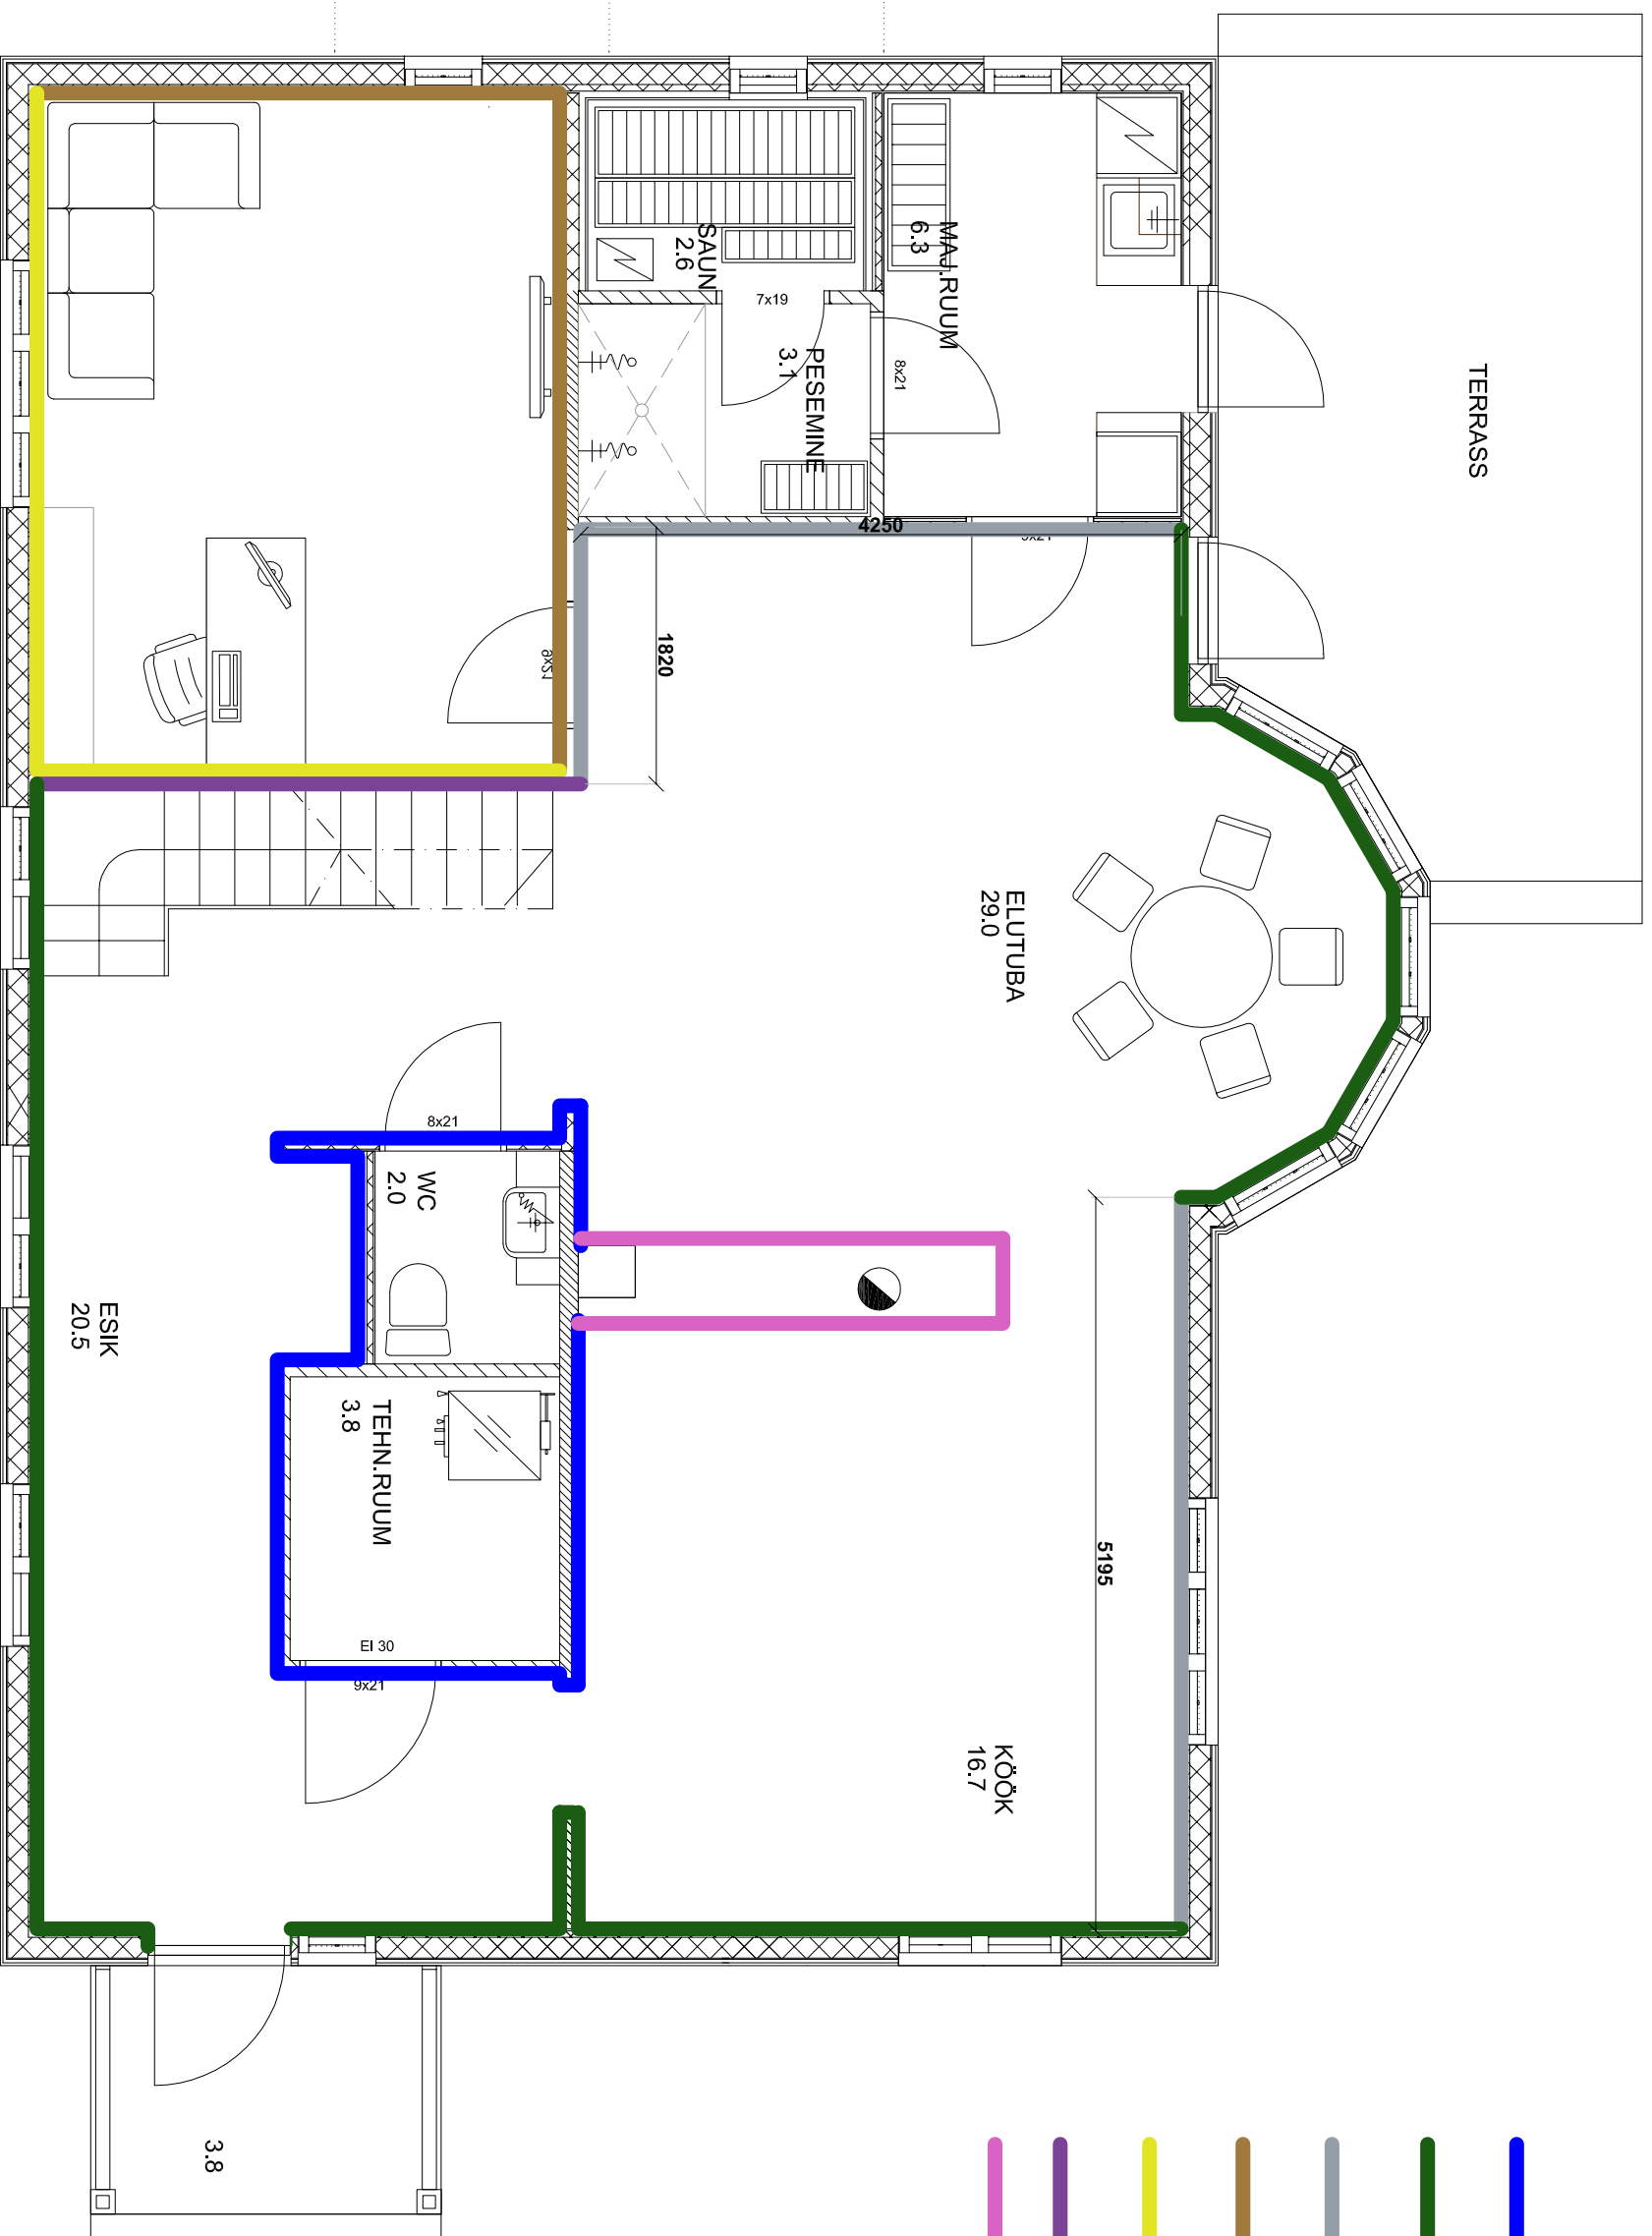

ESIMISE KORRUSE SEINTE PIAAN

- █ S386 Tikkurila, Vivacolor Interior soft
- █ Lapimaavalge Sadolin, Bindo 3
- █ Tapeet 571031, Versailles, Eiffinger, Muster OÜ
- █ Tapeet, New Authority 713688, K-rauta
- █ H459 Tikkurila, Vivacolor Interior soft
- █ Y453 Tikkurila Interior soft
- █ F458 Tikkurila Tunto Hieno