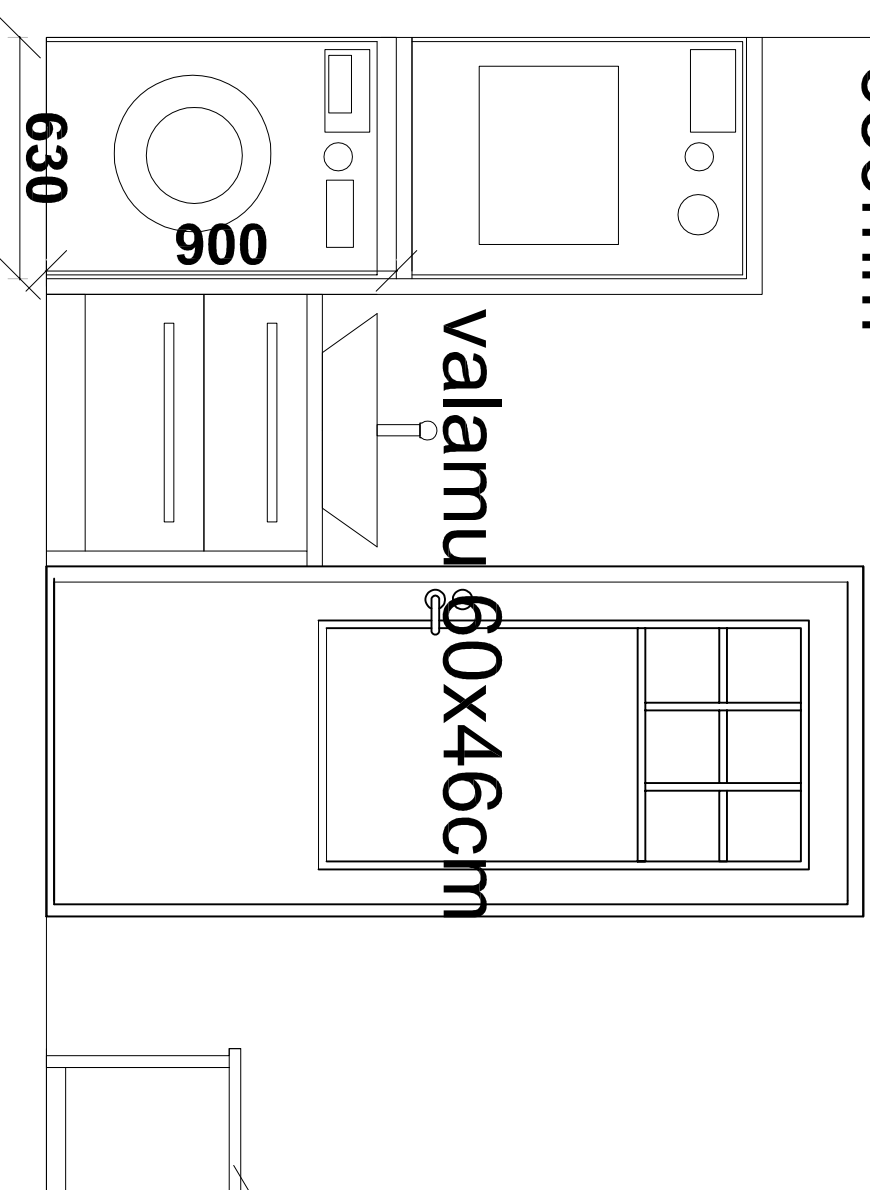

SEINTE VAATED

600

(kõik möödud tuleks kohapeal üle kontrollida)

plaadid kinnitatud nii, et kinnitusi oleks võimalikult vähe näha.

pealt avatav

V

pesumasin ja kuivati sügavus on 58-60cm, kõrgu jääb alla 900mm ja

laius on 600mm ehk võiks jätta 630mm

pealt avatav