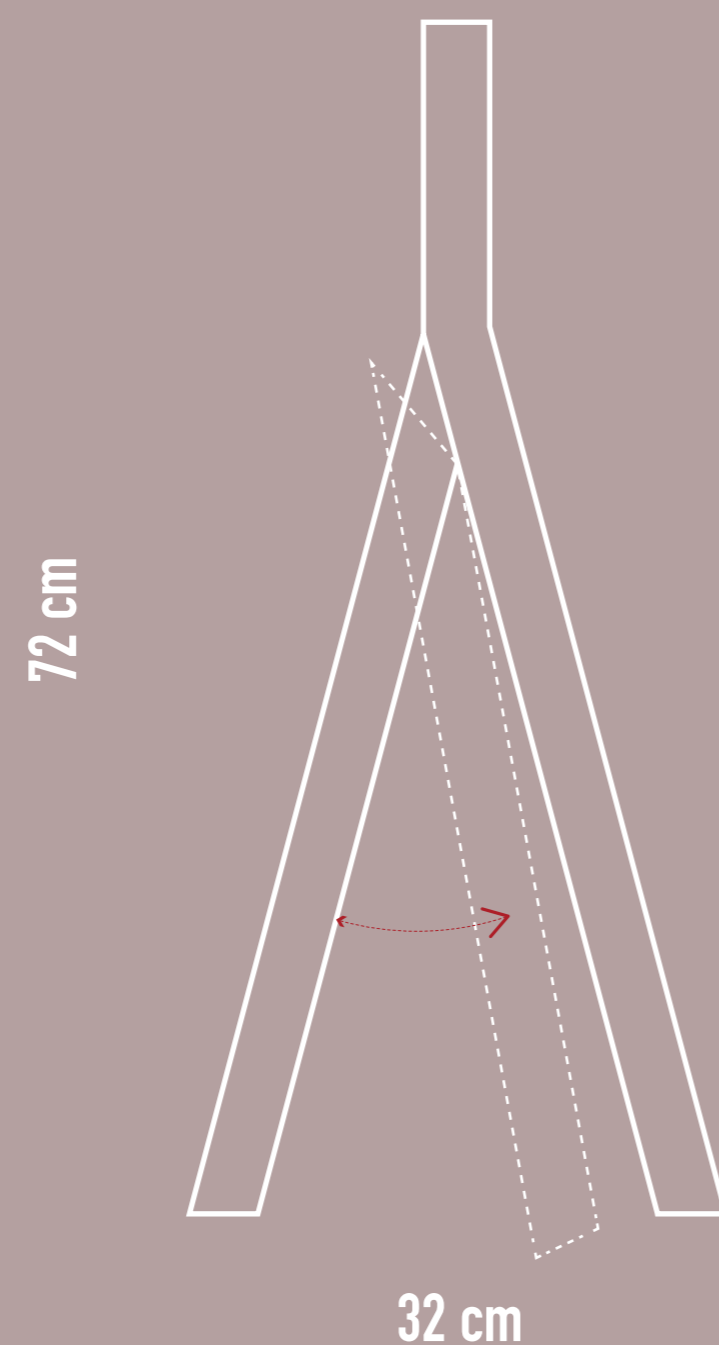

## ARCHITECT'S TABLE STANDS

Lauapukid on kontseptsioonina mulle aastaid väga meeldinud. Need on ühed sellistest toodetest, mille lugu disaineri ideega ei lõppe. Need jäävad veel pikalt oma kasutajaid inspireerima, pakkudes mitmeid võimalusi ise oma töökoha või laua loomiseks. Mine võta see vana uks või hoopis mõni jalgadeta tööpind ja aseta pukkidele. Ja toode saabki individuaalseks, isiklikuks ja kordumatuks.