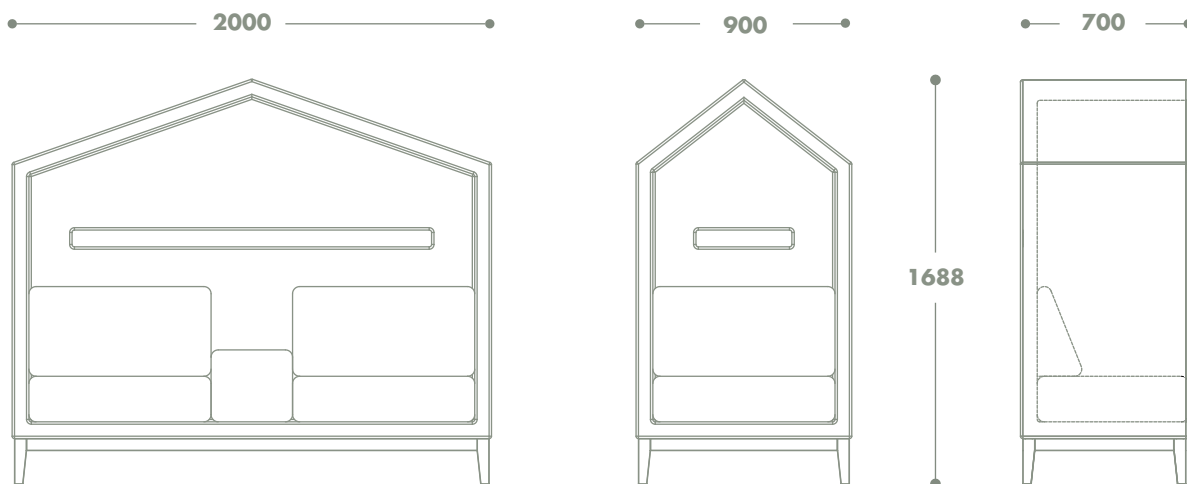

HAUS

BORG
LIVING • CONTRACT

Designer: Martin Saar, 2014

EST

HAUS on sinu kodu tööl. Ideaalne mikrokeskkond kuhu varjuda kui tarvis aeg maha võtta või kui tekib vajadus kelle-gagi privaatsemalt suhelda. Tema ebatavaliselt klassikaline vorm, mis on inspireeritud traditsionaasetest majadest, omab väga häid akustilisi omadusi, hoides kahe erineva keskkonna helid lahus. Samas ei lõika ta istujat täielikult keskkonnast tänu tagumisele pilule. Sobitud hästi keskkonda, kus suured massid ja müra võivad olla probleemiks.

DIMENSIONS

MATERIALS

- Solid timber legs
- Plywood frame
- Foam seat and backrest
- Designer`s choise of fabric: Camira